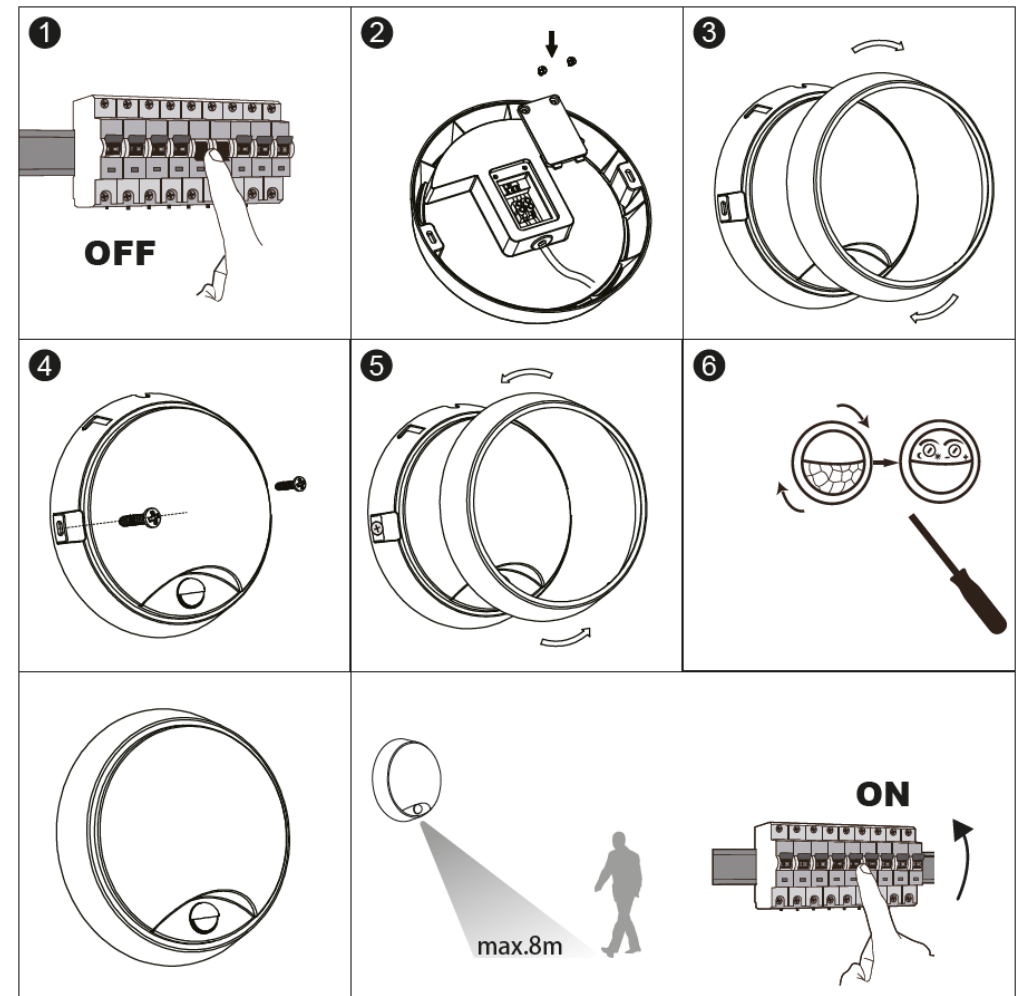

Poznámka: Odporúčaná výška montáže je 1,8 m - 2,5 m nad zemou.

CZ Návod k montáži osvětlení Solight WO780-1

Vážený zákazníku, děkujeme za zakoupení našeho výrobku. Pozorně si přečtěte následující pokyny a dodržujte je, aby vám sloužil bezpečně a k plné spokojenosti. Předějete tak jeho nesprávnému použití či poškození. Zabraňte neodborné manipulaci s tímto přístrojem a vždy dodržujte zásady používání elektrospotřebičů. Návod k použití pečlivě uschovejte. Montáž může provádět pouze kvalifikovaný pracovník s kvalifikací dle vyhlášky č. 50/1978 Sb. v platném znění, minimálně pracovník znalý dle § 5 vyhlášky č. 50/1978 Sb., v platném znění. Světelný zdroj tohoto svítidla je nevyměnitelný, po skončení životnosti je třeba vyměnit svítidlo celé a zlikvidovat jej na místě pro to určeném.

SK Návod na montáž osvetlenia WO780-1

Vážený zákazník, ďakujeme za zakúpenie nášho výrobku. Pozorne si prečítajte nasledujúce pokyny a dodržujte ich, aby vám slúžil bezpečne a k plnej spokojnosti. Predídete tak jeho nesprávnemu používaniu či poškodeniu. Zabraňte neodbornej manipulácii s týmto prístrojom a vždy dodržujte zásady používania elektrospotrebičov. Návod k používaniu dobre uschovajte. Montáž môže vykonávať len kvalifikovaný pracovník. Svetelný zdroj tohto svietidla je nevymeniteľný, po skončení životnosti je potrebné vymeniť svietidlo celé a zlikvidovať ho na mieste pre to určenom.