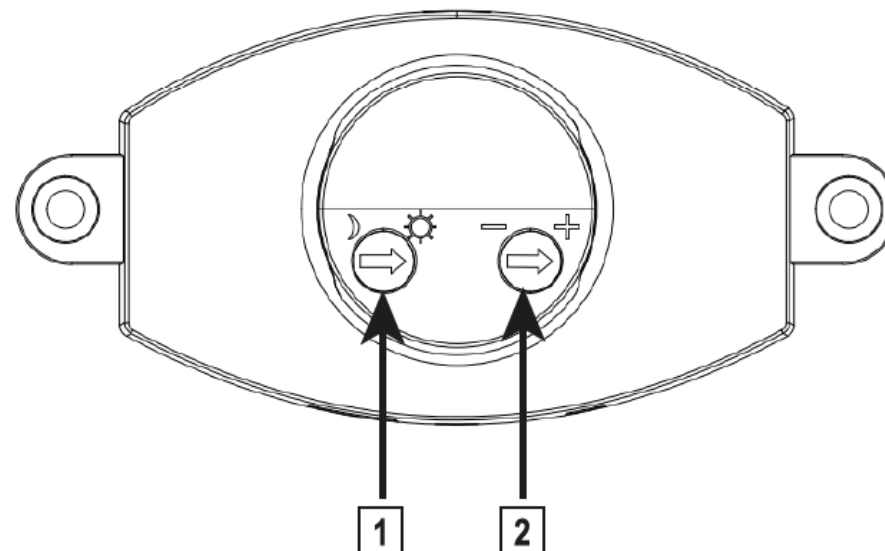

Světelný zdroj tohoto svítidla je nevyměnitelný, po skončení životnosti je třeba vyměnit svítidlo celé a zlikvidovat jej na místě pro to určeném. Tento produkt obsahuje světelný zdroj, který z konstrukčních důvodů nelze vyjmout pro ověření, a proto je celý produkt považován za světelný zdroj.

Svetelný zdroj tohto svietidla je nevymeniteľný, po skončení životnosti je potrebné vymeniť svietidlo celé a zlikvidovať ho na mieste pre to určenom. Tento produkt obsahuje svetelný zdroj, ktorý z konštrukčných dôvodov nie je možné vybrať pre overenie, a preto je celý produkt považovaný za svetelný zdroj.

The light source of this luminaire is non-replaceable, at the end of its service life the entire luminaire must be replaced and disposed of in a designated place. This product contains a light source that, for design reasons, cannot be removed for verification and therefore the entire product is considered a light source.

Výrobce/ Výrobca / Manufacturer: Solight Holding, s.r.o., Na Brně 1972, Hradec Králové 500 06, Česká republika